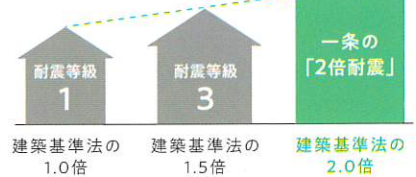

安心・安全の私仕様の

Selectable Exterior & Safety : 選べる外観・安心

長く住むからこそ、考えたい。

コストパフォーマンスに優れた「HUGme」は、暮らしはじめてから必要なランニングコストや将来的なメンテナンス費、また地震など突然の自然災害に対しても十分に配慮しています。

屋根&外壁

かしこい外観選びで、コストメリットに差をつける

セットでオススメ!

太陽光パネル

自社グループ生産でリーズナブルに導入可能。屋根一体型のパネルなのでたくさん発電でき、日常的なメリットはもちろん、災害などの停電時でも安心です。

オリジナル蓄電池

創った電気を貯めておけるので、もしものときや将来にわたって暮らしを大きく助けます。

初期費用0円の「カナエルソーラー」、メリットが大きい「フルフルソーラー」2つのプランから自分にあった載せ方が選べます。詳しくは別紙で!

外壁タイル

デザイン性の高い石面調タイルを全面貼り。将来のメンテナンスコストも大幅に抑えます。

もっとメンテをラクに!

HYDROTECT
ハイドロテクトは、TOTO(株)の光触媒技術です。

ハイドロテクトタイル

太陽の光で汚れを分解し雨で洗い流す「セルフクリーニング効果」で、いつまでもキレイな外観を保てます。

防災&免災

いつもの生活がずっと続くように、災害の不安から暮らしを守る

2倍耐震仕様

地震が発生したとき、住まいが倒れないことはもちろん、屋内の損傷も抑える耐震性を標準で搭載。国の最高等級である「耐震等級3」のさらにその先の強さを実現しました。

動画で詳しく解説

[耐震等級比較]

NO! まだまだ、あるある、カスタム・アイテム!

詳しくは、スタッフまでお声掛けください!