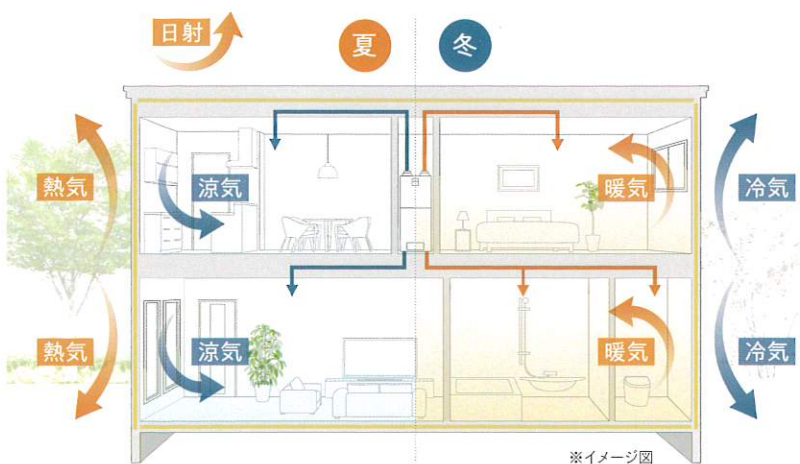

私仕様の
快適な暮らし

Selectable Technology : 選べる性能

性能だって、自分スタイルに。

家は、性能。性能の差は、暮らしの差。そんな一条の信念は「HUGme」にも息づいています。さらに、省エネ性や空気環境、家中をまるごと暖める全館床暖房など、より充実させたい性能をカスタマイズできます。

快適&省エネ 業界最高レベルの気密・断熱性能で、お財布にも優しい超省エネ仕様

※イメージ図

さらに
性能アップ!

高性能樹脂サッシ (ペアガラス)

家の中から最も熱が逃げやすい窓には、アルミサッシに比べて約3倍の断熱効果を持つ樹脂サッシを採用。

高性能樹脂サッシ (防犯トリプルガラス)

窓の断熱性を示す省エネ建材等級最高ランクはもちろん、住宅先進国ドイツの基準もクリア。世界トップクラスの断熱性能を誇ります。

CUSTOM UP

詳しくは
コチラ

ZEH基準の超気密・超断熱

高い気密性と断熱性で熱の出入りを防ぎ、少ないエネルギーで室内を快適な温度に保ちます。ZEHに求められる断熱基準をクリアした超省エネな住まいです。

詳しくは
コチラ

高性能断熱材 EPS1号相当

グラスウールと比べて断熱性が高く、湿気にも強い断熱材。長年、外気温の影響を受けにくく、快適な室温を保ちます。

家中心地いい温度ときれいな空気で、健康的に過ごせる

全館床暖房

生活エリアのほぼ100%に床暖房を敷設。ふく射熱によって、家のどこにいても足元から体の芯までじんわりと暖まります。

詳しくは
コチラ

断熱性が高いので、熱を逃さず家計にもやさしい

全館換気システム ロスガード90

快適と健康を両立した熱交換型の換気で、家中どこでも心地よく新鮮な空気環境を実現します。

加湿機能を追加!

詳しくは
コチラ

ロスガード90 うるケア

タンクの洗浄も給水もフルオート、面倒な操作なしで家中を加湿します。さらに電気代もおトク!

CUSTOM UP